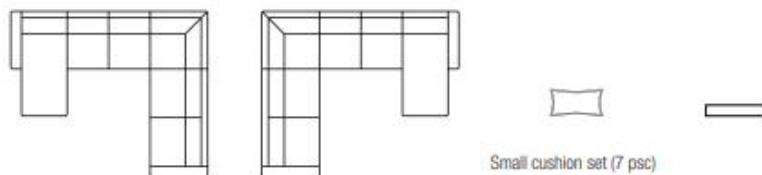

Brooklyn Range

iceinteriors

01924 452027

| | | | | | | | | | |
|--------------------------|----------------------------|----------------------------|---------------------|--------------------------|----------------------------|----------------------------|---------------------|--------------------------|----------------------------|
| 1 seater without arms | 1 seater with 1 arm (L) | 1 seater with 1 arm (R) | 1 seater | 2 seater without arms | 2 seater with 1 arm (L) | 2 seater with 1 arm (R) | 2 seater | 3 seater without arms | 3 seater with 1 arm (L) |
| H82 x D116 x W68cm | H82 x D116 x W91cm | H82 x D116 x W91cm | H82 x D116 x W114cm | H82 x D116 x W135cm | H82 x D116 x W156cm | H82 x D116 x W156cm | H82 x D116 x W177cm | H82 x D116 x W183cm | H82 x D116 x W206cm |

| | | | | | | | | |
|-------------------------|---------------------|---------------------|---------------------|---------------------|-----------------------|-----------------------|---------------------|---------------------|
| 3 seater with 1 arm (R) | 3 seater | Open end (L) | Open end (R) | Corner 90 | Chaiselongue part (L) | Chaiselongue part (R) | Chaiselongue (L) | Chaiselongue (R) |
| H82 x D116 x W206cm | H82 x D116 x W227cm | H82 x D122 x W130cm | H82 x D122 x W130cm | H82 x D115 x W115cm | H82 x D186 x W92cm | H82 x D186 x W92cm | H82 x D186 x W250cm | H82 x D186 x W250cm |

| | | | | |
|---------------------|---------------------|---------------------------|-----------------------|-------------------|
| U corner (L) | U corner (R) | Small cushion set (7 pcs) | Small cushion (1 pcs) | Extra armrest |
| H82 x D274 x W345cm | H82 x D274 x W345cm | 35 x 70cm | | H13 x D28 x W55cm |

Arm - 23cm

Wood silver
H- 45

Metal black
H-65 mm

Open end + corner 90 + 2 seater

Fabric Modular Pocket springs